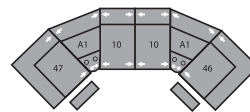

32 Rocker Recliner
39 Power Rocker Recliner
38 x 39 x 41"
97 x 99 x 104cm
IA: 17" / 42cm

33 Swivel Rocker Recliner
38 x 39 x 42"
97 x 99 x 107cm
IA: 17" / 42cm

46 RHF Recliner
66 RHF Power Recliner
31 x 39 x 41"
79 x 99 x 104cm

47 LHF Recliner
67 LHF Power Recliner
31 x 39 x 41"
79 x 99 x 104cm

A0 Storage Wedge 11°
17 x 36 x 36"
43 x 91 x 91cm

A1 Storage Wedge 45°
36 x 36 x 36"
91 x 91 x 91cm

A2 Storage Console
13 x 36 x 36"
33 x 91 x 91cm

MA – 47/10/09/10/46
103 x 103"
262 x 262cm

MB – 47/10/09/27
103 x 117"
262 x 297cm

MD – 47/A2/30/09/27
116 x 117"
295 x 297cm

ME – 47/A1/10/10/A1/46
156 x 64"
396 x 163cm

MF – 47/A0/30/A0/46
118 x 46"
300 x 117cm

MG – 47/A0/30/A0/30/A0/46
156 x 51"
396 x 130cm

MH – 47/A2/30/A2/46
115 x 39"
292 x 99cm