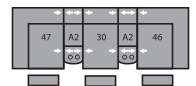

32 Rocker Recliner
39 Power Rocker Recliner
38 x 39 x 41"
97 x 99 x 104cm
IA: 17" / 42cm

33 Swivel Rocker Recliner
38 x 39 x 42"
97 x 99 x 107cm
IA: 17" / 42cm

46 RHF Recliner
66 RHF Power Recliner
31 x 39 x 41"
79 x 99 x 104cm

47 LHF Recliner
67 LHF Power Recliner
31 x 39 x 41"
79 x 99 x 104cm

A0 Storage Wedge 11°
17 x 36 x 36"
43 x 91 x 91cm

A1 Storage Wedge 45°
36 x 36 x 36"
91 x 91 x 91cm

A2 Storage Console
13 x 36 x 36"
33 x 91 x 91cm

MA – 47/10/09/10/46
103 x 103"
262 x 262cm

MB – 47/10/09/27
103 x 117"
262 x 297cm

MD – 47/A2/30/09/27
116 x 117"
295 x 297cm

ME – 47/A1/10/10/A1/46
156 x 64"
396 x 163cm

MF – 47/A0/30/A0/46
118 x 46"
300 x 117cm

MG – 47/A0/30/A0/30/A0/46
156 x 51"
396 x 130cm

MH – 47/A2/30/A2/46
115 x 39"
292 x 99cm