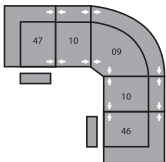

32 Rocker Recliner
39 Power Rocker Recliner
38 x 39 x 41"
97 x 99 x 104cm
IA: 17" / 42cm

33 Swivel Rocker Recliner
38 x 39 x 42"
97 x 99 x 107cm
IA: 17" / 42cm

46 RHF Recliner
66 RHF Power Recliner
31 x 39 x 41"
79 x 99 x 104cm

47 LHF Recliner
67 LHF Power Recliner
31 x 39 x 41"
79 x 99 x 104cm

A0 Storage Wedge 11°
17 x 36 x 36"
43 x 91 x 91cm

A1 Storage Wedge 45°
36 x 36 x 36"
91 x 91 x 91cm

A2 Storage Console
13 x 36 x 36"
33 x 91 x 91cm

MA – 47/10/09/10/46
103 x 103"
262 x 262cm

MB – 47/10/09/27
103 x 117"
262 x 297cm

MD – 47/A2/30/09/27
116 x 117"
295 x 297cm

ME – 47/A1/10/10/A1/46
156 x 64"
396 x 163cm

MF – 47/A0/30/A0/46
118 x 46"
300 x 117cm

MG – 47/A0/30/A0/30/A0/46
156 x 51"
396 x 130cm

MH – 47/A2/30/A2/46
115 x 39"
292 x 99cm