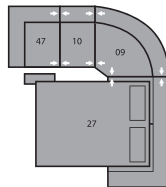

32 Rocker Recliner
39 Power Rocker Recliner
38 x 39 x 41"
97 x 99 x 104cm
IA: 17" / 42cm

33 Swivel Rocker Recliner
38 x 39 x 42"
97 x 99 x 107cm
IA: 17" / 42cm

46 RHF Recliner
66 RHF Power Recliner
31 x 39 x 41"
79 x 99 x 104cm

47 LHF Recliner
67 LHF Power Recliner
31 x 39 x 41"
79 x 99 x 104cm

A0 Storage Wedge 11°
17 x 36 x 36"
43 x 91 x 91cm

A1 Storage Wedge 45°
36 x 36 x 36"
91 x 91 x 91cm

A2 Storage Console
13 x 36 x 36"
33 x 91 x 91cm

MA – 47/10/09/10/46
103 x 103"
262 x 262cm

MB – 47/10/09/27
103 x 117"
262 x 297cm

MD – 47/A2/30/09/27
116 x 117"
295 x 297cm

ME – 47/A1/10/10/A1/46
156 x 64"
396 x 163cm

MF – 47/A0/30/A0/46
118 x 46"
300 x 117cm

MG – 47/A0/30/A0/30/A0/46
156 x 51"
396 x 130cm

MH – 47/A2/30/A2/46
115 x 39"
292 x 99cm