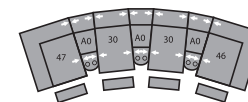

32 Rocker Recliner
39 Power Rocker Recliner
38 x 39 x 41"
97 x 99 x 104cm
IA: 17" / 42cm

33 Swivel Rocker Recliner
38 x 39 x 42"
97 x 99 x 107cm
IA: 17" / 42cm

46 RHF Recliner
66 RHF Power Recliner
31 x 39 x 41"
79 x 99 x 104cm

47 LHF Recliner
67 LHF Power Recliner
31 x 39 x 41"
79 x 99 x 104cm

A0 Storage Wedge 11°
17 x 36 x 36"
43 x 91 x 91cm

A1 Storage Wedge 45°
36 x 36 x 36"
91 x 91 x 91cm

A2 Storage Console
13 x 36 x 36"
33 x 91 x 91cm

MA – 47/10/09/10/46
103 x 103"
262 x 262cm

MB – 47/10/09/27
103 x 117"
262 x 297cm

MD – 47/A2/30/09/27
116 x 117"
295 x 297cm

ME – 47/A1/10/10/A1/46
156 x 64"
396 x 163cm

MF – 47/A0/30/A0/46
118 x 46"
300 x 117cm

MG – 47/A0/30/A0/30/A0/46
156 x 51"
396 x 130cm

MH – 47/A2/30/A2/46
115 x 39"
292 x 99cm