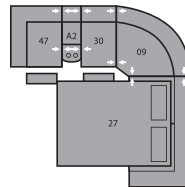

32 Rocker Recliner
39 Power Rocker Recliner
38 x 39 x 41"
97 x 99 x 104cm
IA: 17" / 42cm

33 Swivel Rocker Recliner
38 x 39 x 42"
97 x 99 x 107cm
IA: 17" / 42cm

46 RHF Recliner
66 RHF Power Recliner
31 x 39 x 41"
79 x 99 x 104cm

47 LHF Recliner
67 LHF Power Recliner
31 x 39 x 41"
79 x 99 x 104cm

A0 Storage Wedge 11°
17 x 36 x 36"
43 x 91 x 91cm

A1 Storage Wedge 45°
36 x 36 x 36"
91 x 91 x 91cm

A2 Storage Console
13 x 36 x 36"
33 x 91 x 91cm

MA – 47/10/09/10/46
103 x 103"
262 x 262cm

MB – 47/10/09/27
103 x 117"
262 x 297cm

MD – 47/A2/30/09/27
116 x 117"
295 x 297cm

ME – 47/A1/10/10/A1/46
156 x 64"
396 x 163cm

MF – 47/A0/30/A0/46
118 x 46"
300 x 117cm

MG – 47/A0/30/A0/30/A0/46
156 x 51"
396 x 130cm

MH – 47/A2/30/A2/46
115 x 39"
292 x 99cm