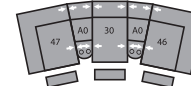

32 Rocker Recliner
39 Power Rocker Recliner
38 x 39 x 41"
97 x 99 x 104cm
IA: 17" / 42cm

33 Swivel Rocker Recliner
38 x 39 x 42"
97 x 99 x 107cm
IA: 17" / 42cm

46 RHF Recliner
66 RHF Power Recliner
31 x 39 x 41"
79 x 99 x 104cm

47 LHF Recliner
67 LHF Power Recliner
31 x 39 x 41"
79 x 99 x 104cm

A0 Storage Wedge 11°
17 x 36 x 36"
43 x 91 x 91cm

A1 Storage Wedge 45°
36 x 36 x 36"
91 x 91 x 91cm

A2 Storage Console
13 x 36 x 36"
33 x 91 x 91cm

MA – 47/10/09/10/46
103 x 103"
262 x 262cm

MB – 47/10/09/27
103 x 117"
262 x 297cm

MD – 47/A2/30/09/27
116 x 117"
295 x 297cm

ME – 47/A1/10/10/A1/46
156 x 64"
396 x 163cm

MF – 47/A0/30/A0/46
118 x 46"
300 x 117cm

MG – 47/A0/30/A0/30/A0/46
156 x 51"
396 x 130cm

MH – 47/A2/30/A2/46
115 x 39"
292 x 99cm